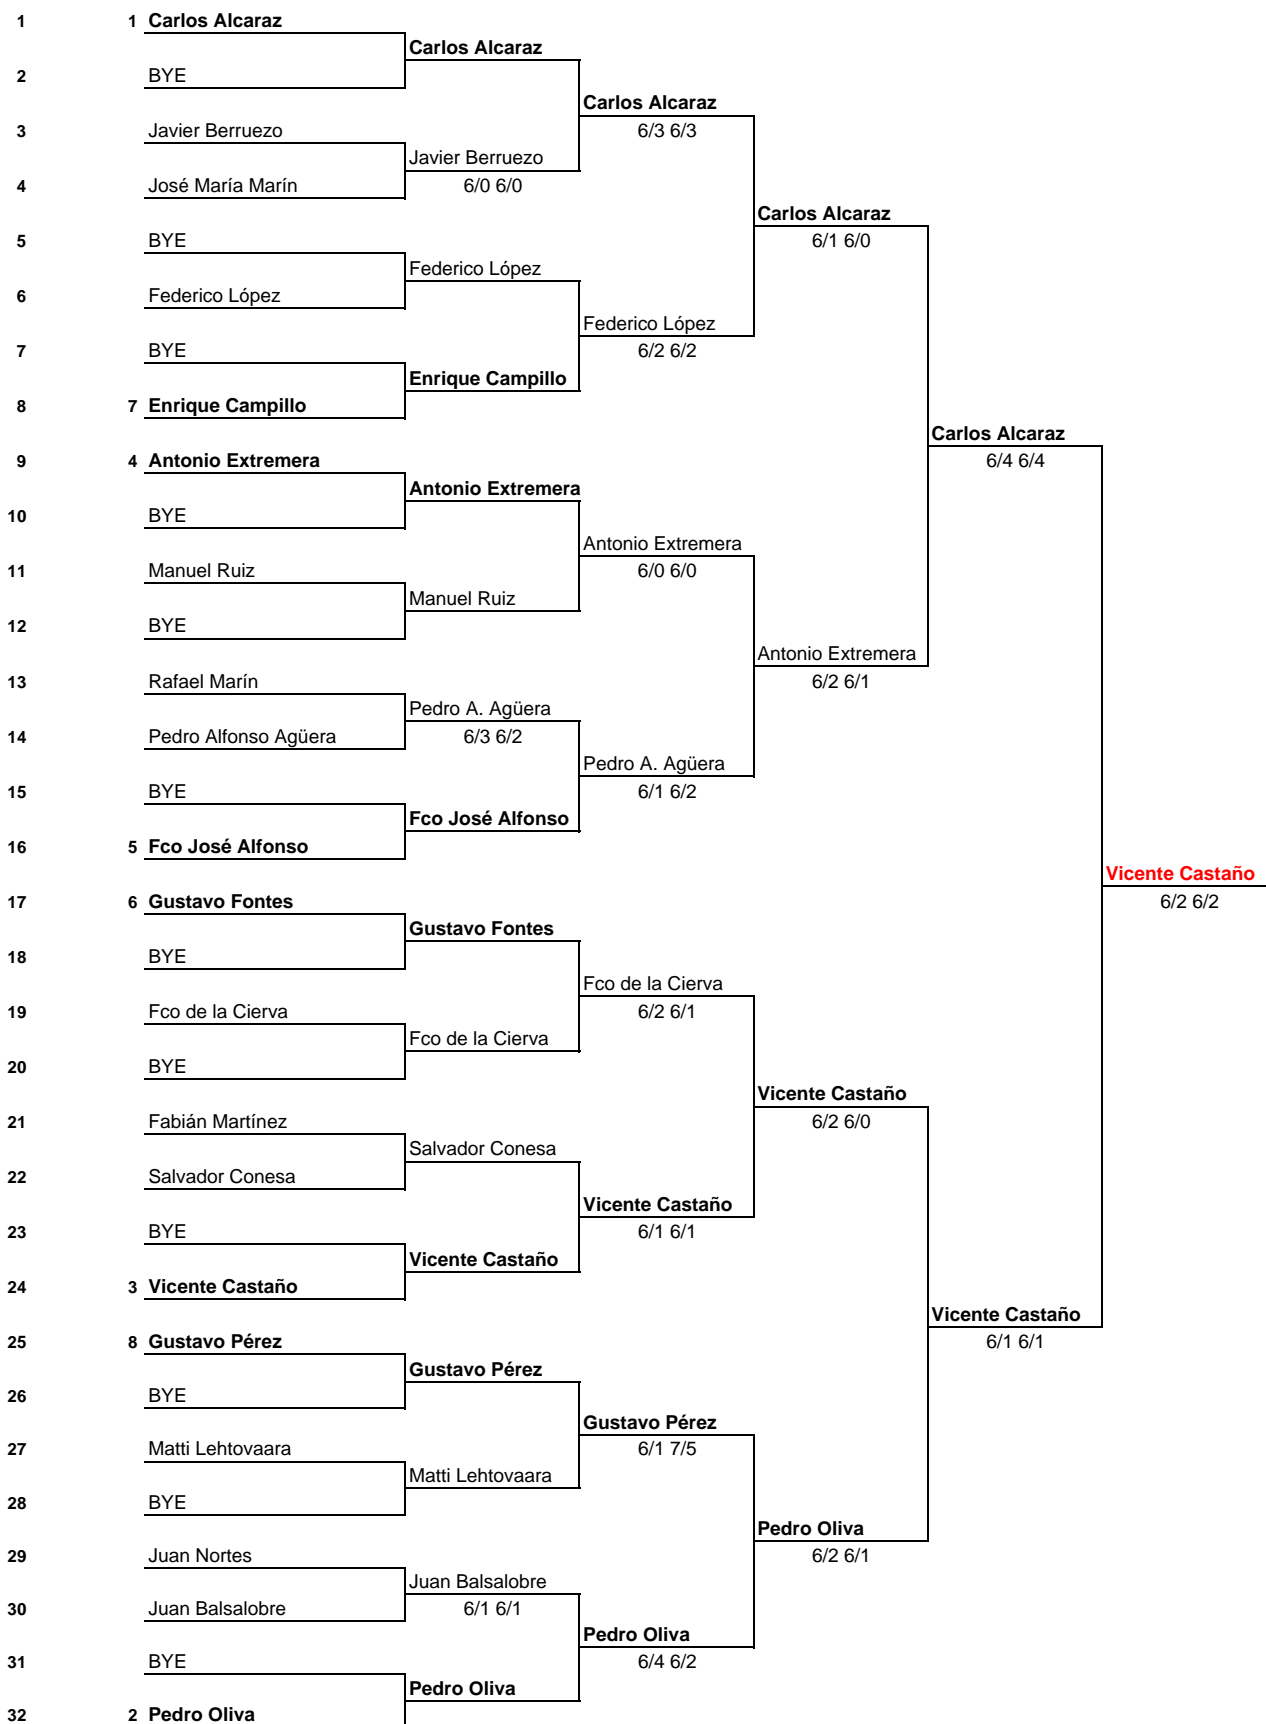

XXI Open de Tenis - 2008

Excmo Ayuntamiento de Los Alcázares

VETERANOS MASCULINO +35

XXI Open de Tenis - 2008

Excmo Ayuntamiento de Los Alcázares

VETERANOS MASCULINO +50

1	1 Pedro Oliva				
2	Antonio Cos	Antonio Cos			
3	Ricardo Martínez	Antonio Cos	6/4 6/2		
4	Juan Balsalobre	Juan Balsalobre	6/0 6/4		
5	3 Pablo Prieto	Antonio Cos	4/6 7/5 6/4		
6	Juan José García	Pablo Prieto	7/5 6/1		
7	José Morga	Pablo Prieto	6/1 6/3		
8	Pedro Luis García	Pedro Luis García			
9	Salvador Conesa	Fco de la Cierva		Fco de la Cierva	6/2 6/2
10	Fco de la Cierva	Fco de la Cierva			
11	Juan Rabadán	Fco de la Cierva	6/4 6/0		
12	4 Enrique Campillo	Juan Rabadán	6/2 6/3		
13	Juan Gálvez	Fco de la Cierva	6/4 6/4		
14	Melchor Ruiz	Melchor Ruiz	6/3 6/1		
15	Juan Carlos Rodríguez	Melchor Ruiz	6/4 7/5		
16	2 Bernardino Hernández	Bernardino Hdez	6/0 5/7 6/0		

Octavos

Cuartos

Semifinales

Final

Campeón