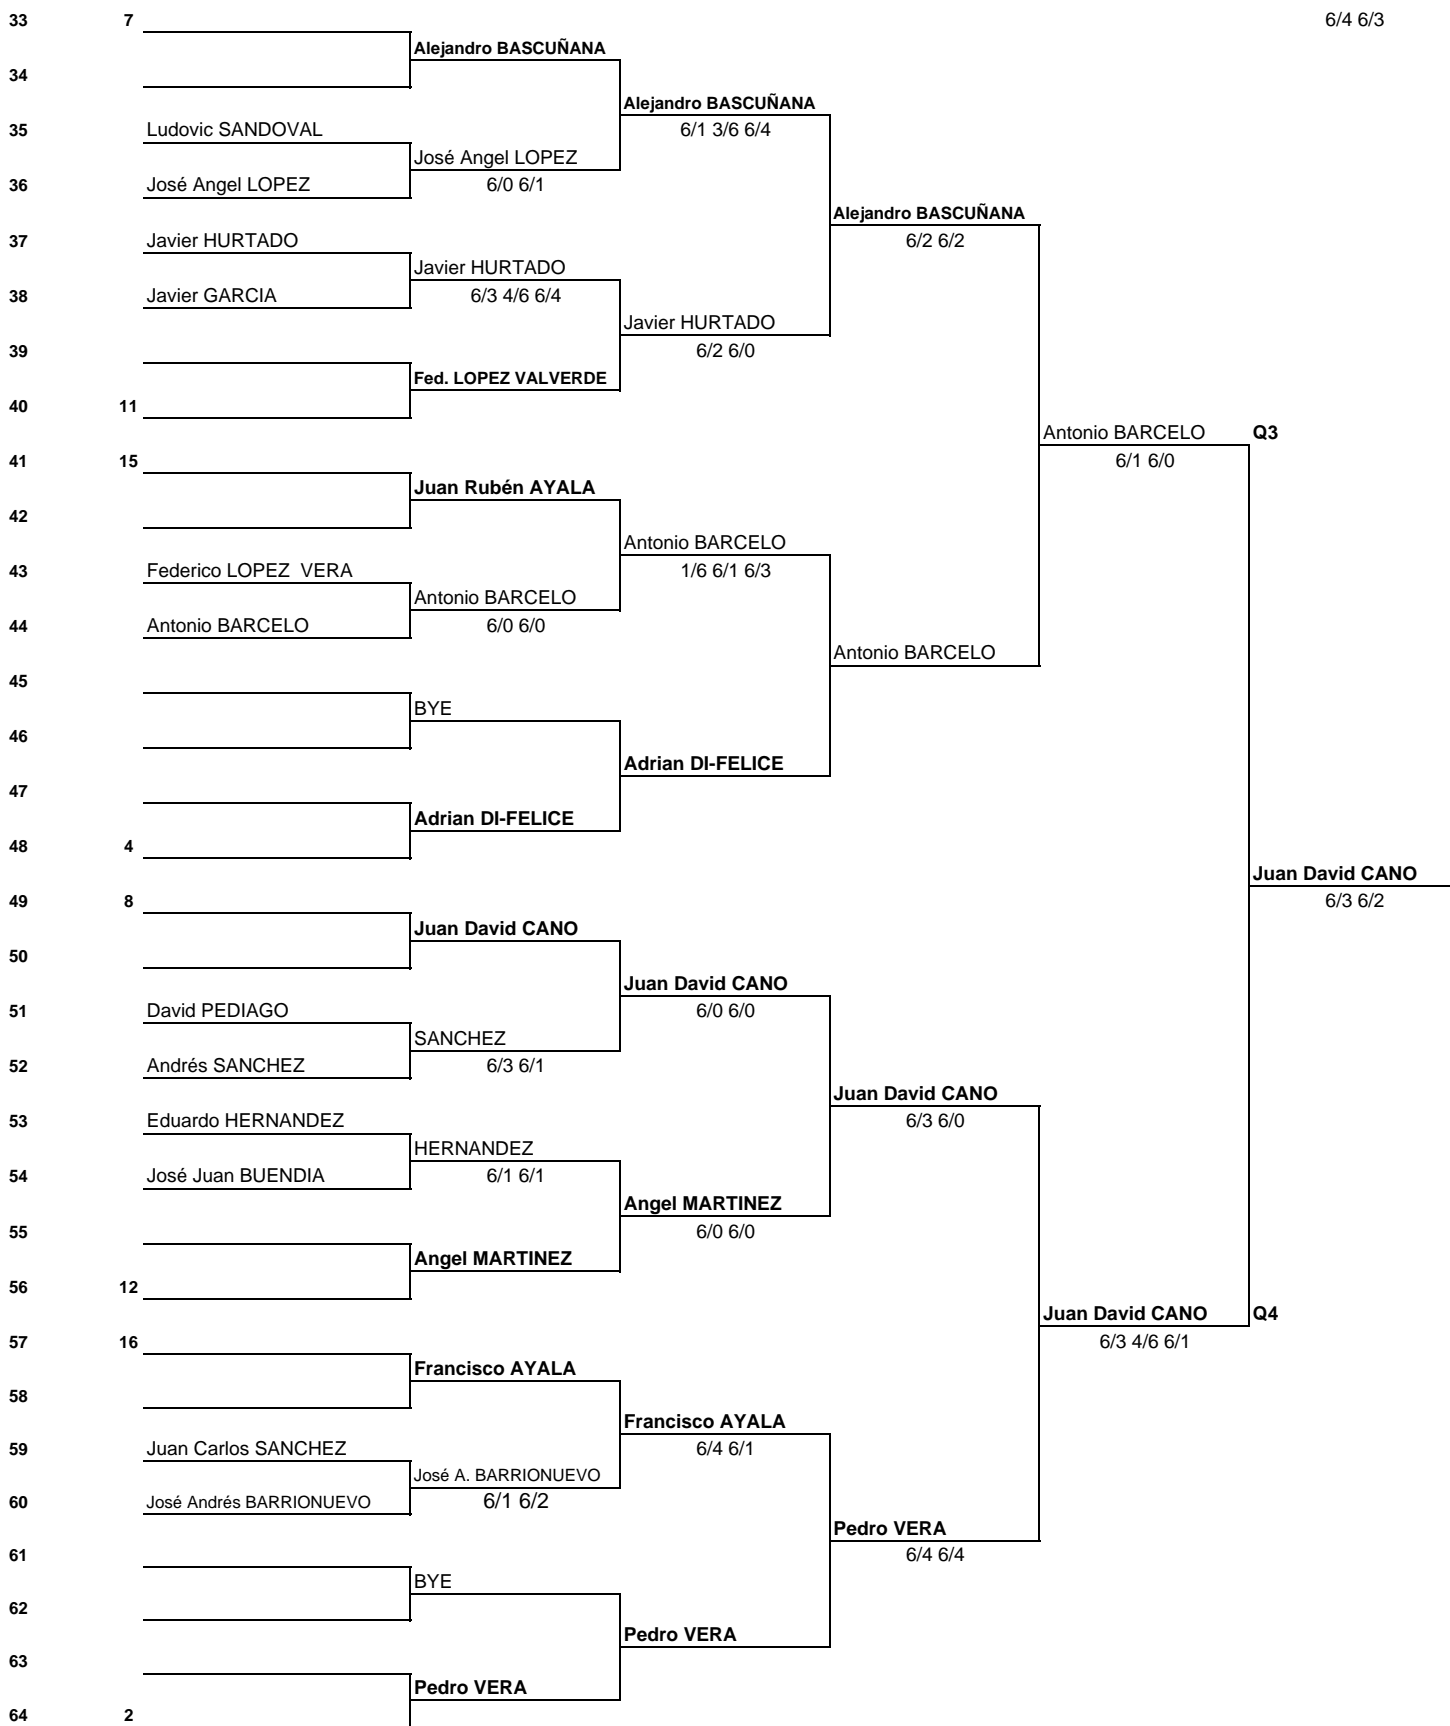

XXI Open de Tenis - 2008

Excmo Ayuntamiento de Los Alcázares

ABSOLUTO FEMENINO

Ranking			Dieciseisavos	Octavos	Cuartos	Semifinales	Final
1	25	1		Rocío DE LA TORRE	Rocío DE LA TORRE	Rocío DE LA TORRE	
2							
3							
4				BYE			
5			Cristina SAURA	Cristina SAURA			
6			Charlotte CHALKLEY		Cynthia DEL REY		
7					6/4 6/4		
8	105	8	Cynthia DEL REY	Cynthia DEL REY			
9	44	3		Irene SANTOS	Irene SANTOS		
10							
11				BYE			
12						Irene SANTOS	
13			Marta RUBIO	Sandra DEL REY			
14			Sandra DEL REY	6/1 6/3	Sandra DEL REY		
15					6/3 7/6		
16	87	6	Ana GOMEZ	Ana GOMEZ			
17	96	7	Lucía PAZ	Lucía PAZ			
18							
19			Laura PERTUSA	Olga KIRPICHEVA			
20			Olga KIRPICHEVA	6/1 6/2	Olga KIRPICHEVA		
21			Laura MORENO	Daria KIRPICHEVA			
22			Daria KIRPICHEVA	6/0 6/0	Daria KIRPICHEVA		
23					6/3 6/0		
24	73	4	Alicia PEREZ	Alicia PEREZ			
25		5	Nanuli PIPIYA	Nanuli PIPIYA			
26							
27			Estela FRANCES	Estela FRANCES			
28			Ana GARCIA	7/5 6/3			
29							
30				BYE			
31					Raquel PEREZ		
32	36	2		Raquel PEREZ			
							Irene SANTOS
							6/4 5/7 6/0
							Campeona : Nanuli PIPIYA
							4/6 6/4 6/2
							Nanuli PIPIYA
							6/2 6/1

XXI Open de Tenis - 2008

Excmo Ayuntamiento de Los Alcázares

FASE PREVIA ABSOLUTO MASCULINO

David SUTTON

1ª Ronda	Dieciseisavos	Octavos	Cuartos	Semifinales	Final
----------	---------------	---------	---------	-------------	-------