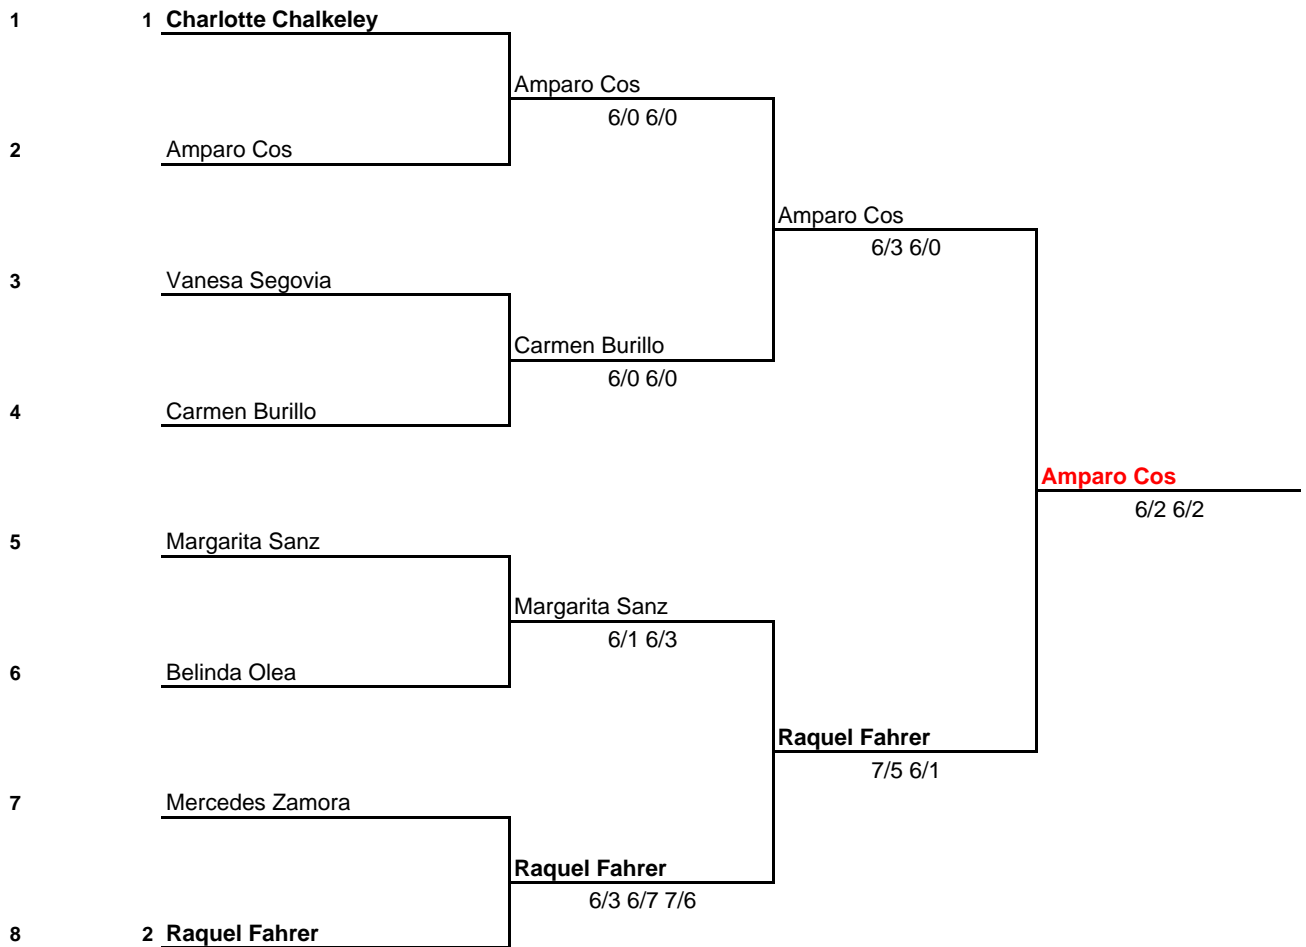

Octavos

Cuartos

Semifinales

Final

Campeón

XXI Open de Tenis - 2008

Excmo Ayuntamiento de Los Alcázares

VETERANOS FEMENINO +30

Cuartos

Semifinales

Final

Campeona