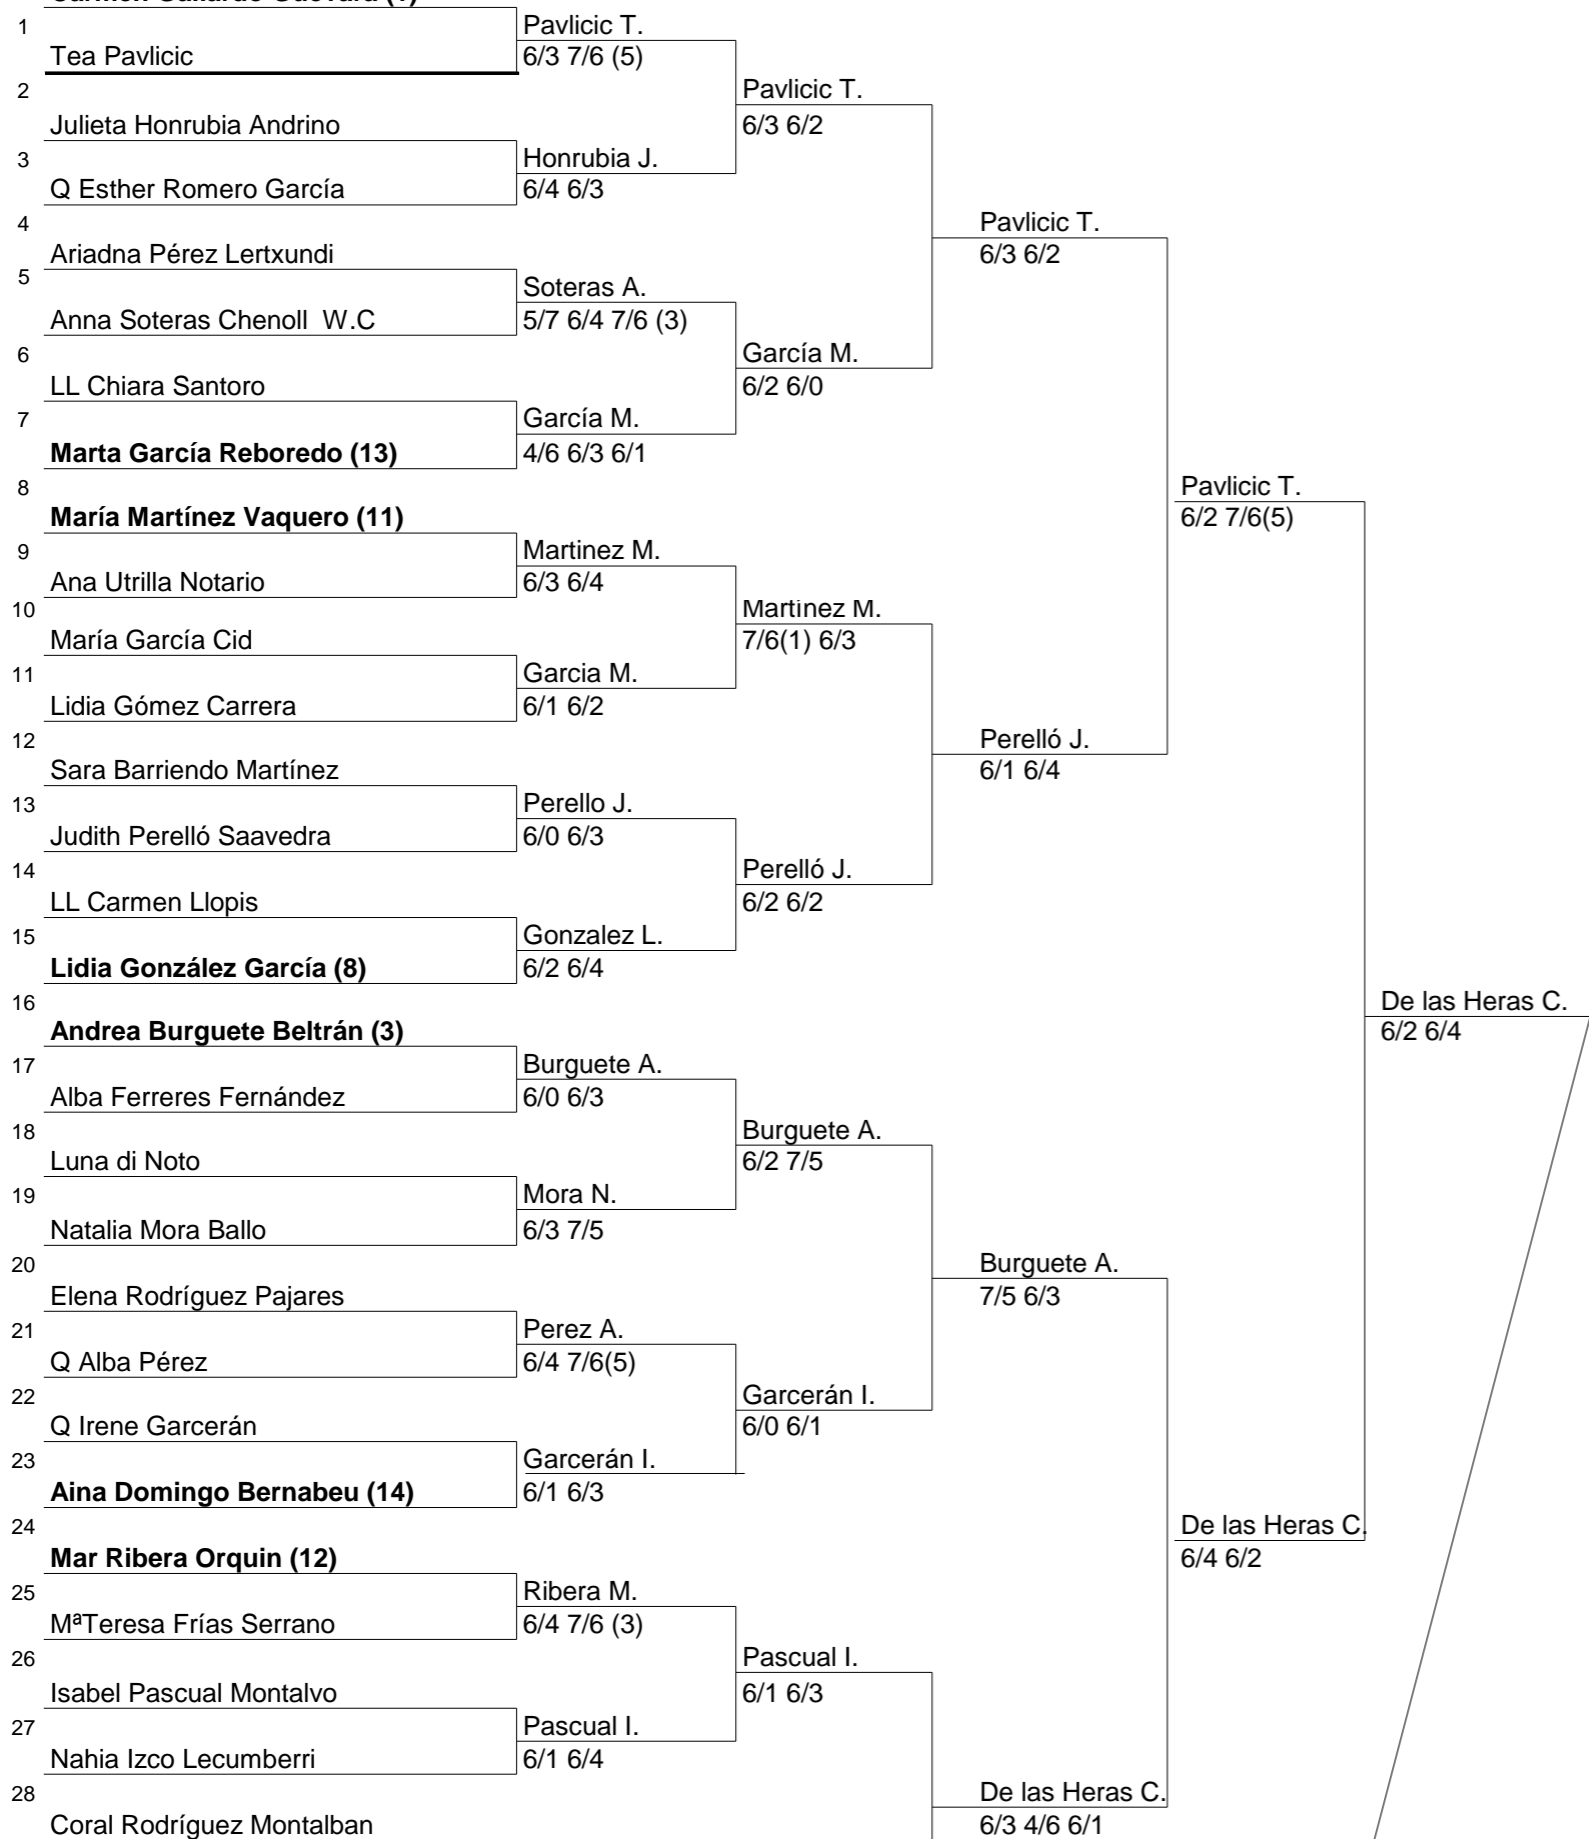

CTO. DE ESPAÑA JUNIOR. CUADRO FINAL FEMENINO

Carmen Gallardo Guevara (1)