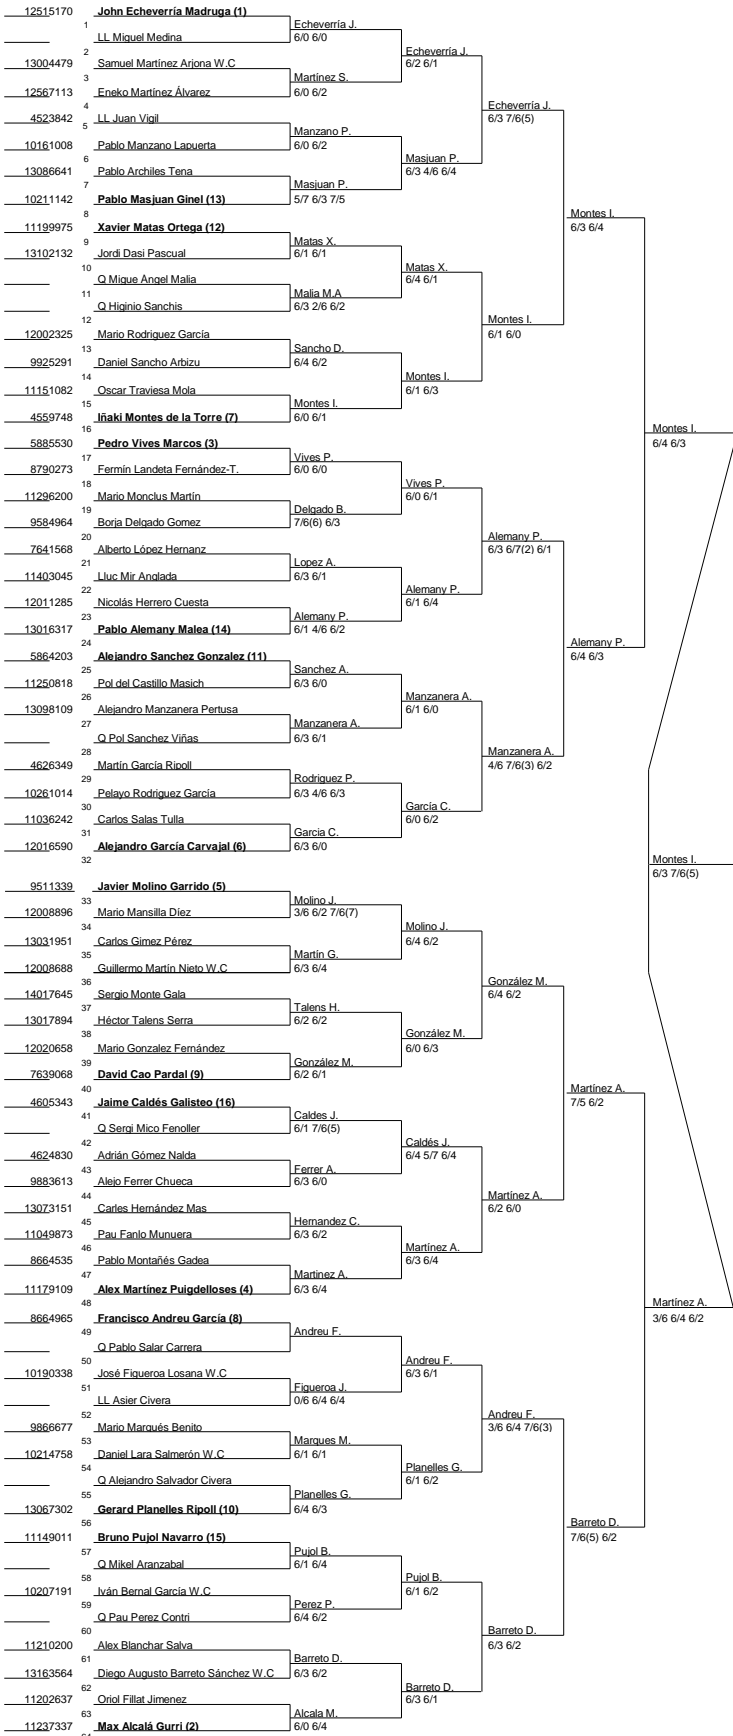

CTO. DE ESPAÑA JUNIOR CUADRO FINAL MASCULINO

JUEZ ARBITRO
Cristina Velázquez
7313290

Campeonato de España Junior

F. Inicial	F. Final	Federación Territorial	Cal.#	Provincia	Club
17/08/2019	25/08/2019	Madrid	2088	Madrid	C.D.E. Ciudad De La Raqueta
Premios €	Categoría de la Prueba		Sexo	Fase	Juez Árbitro
	Junior		Masculino	Fase Previa	Cristina Velazquez Serrano

Cto. De ESPAÑA JUNIOR CUADRO DE DOBLES MASCULINO

	Caldes J. / Vives P. (1)					
1	BYE	Caldés/Vives				
2			Caldés/Vives			
	Martinez E. / Vigil J.		6/0 6/0			
3	Gomez A. / Malia M.	Martínez/Vigil				
		6/4 3/6 10/8				
4				Caldés/Vives		
5	Aranzabal M. / Perez P.			3/6 6/1 10/8		
	Bernal I. / Rodriguez P.	Aranzabal/Perez				
		6/2 3/6 10/3				
6			Sancho/Ferrer			
	Martin G. / Marques M.		w.o			
7		Sancho/Ferrer				
	Sancho D. / Ferrer A. (6)	6/4 6/2				
8					Caldés/Vives	
	Alcala M. / Fillat O, (4)				7/5 6/2	
9	Ivars I. / Sanchis H.	Alcalá/Fillat				
		6/2 6/2				
10			Barreto/Hernández			
	Barreto D. / Hernandez C.		6/4 6/4			
11	Sole H. / Wierzbicki O.	Barreto/Hernández				
		6/1 6/4				
12				Barreto/Hernández		
	Masjuan P. / Herrero N.			6/4 6/4		
13	Martinez M. / Ortega D.	Masjuan/Herrero				
		6/1 6/1				
14			Masjuan/Herrero			
	Blanchar A. / Traviesa O.		6/2 7/6(4)			
15		Blanchar/Traviesa				
	Del Castillo P. / Monclus M. (8)	6/4 6/4				
16					García/Mansilla	
	Montañes P. / Alemany P. (5)				7/6(3) 6/2	
17	Archiles P. / Arteché C.	Montañés/Alemany				
		6/0 6/4				
18			Montañés/Alemany			
	Briega M. / Martin D.		6/2 7/6(4)			
19	Cao D. / Lopez A.	Briega/Martín				
		6/3 7/6(11)				
20				García/Mansilla		
	Sanchez A. / Montañes M.			6/2 6/1		
21	Sanchez P. / Pujol B.	Sánchez/Pujol				
		6/4 6/3				
22			García/Mansilla	1		
	BYE		6/4 6/2			