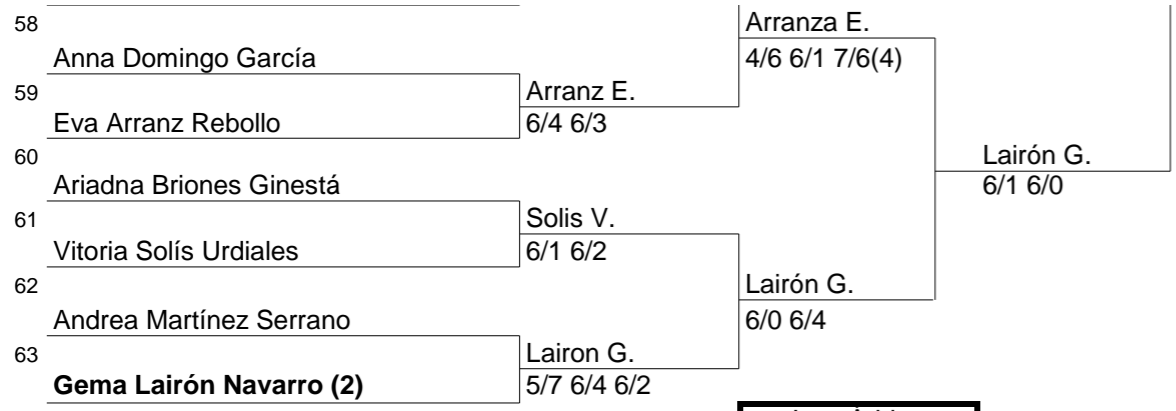

Juez Arbitro
Cristina Velázquez
7313290

Fecha Inicial	Fecha Final	Federación Territorial	Calendario	Provincia	Club
17/08/2019	25/08/2019	Madrid	2088	Madrid	C.D.E. Ciudad De La Raqueta
Premios €	Categoría de la Prueba	Sexo	Fase	Juez Árbitro	
	Junior	Femenino	Fase Previa	Cristina Velazquez Serrano	

Licencia	Rank.	St	Jugador/a	Octavos	Cuartos de Final	Semifinales	Final
1	13003330	171	Pavlicic, Tea [1]	Pavlicic, T.	Pavlicic, T.		
2							
3	6899316	382	Vaquero Fernandez, Aina	Pages Mere, M.	62 62		
4	11061588	216	Pages Mere, Maria [10]	60 60			
5	11310208	173	Borbon Roca, Claudia [2]	Borbon Roca, C.	Borbon Roca, C.		
6							
7	13221148	878	Valero Ortiz, Marina	Calvo Larraz, M.	61 62		
8	10275114	239	Calvo Larraz, Marta [12]	63 60			
9	8701949	176	Romero Gormaz, Leyre [3]	Romero Gormaz, L.	Romero Gormaz, L.		
10							
11	10348680	413	Casas Blas, Lucia	Ortega Redondo, P.	61 61		
12	11179480	320	Ortega Redondo, Paula [15]	61 63			
13	13145752	183	Romero Garcia, Esther [4]	Romero Garcia, E.	Romero Garcia, E.		
14							
15	8702062	628	Carbonell Garcia, Agatha	Torres Rodriguez, M.	36 75 61		
16	11231735	258	Torres Rodriguez, Marta [14]	64 63			
17	10288993	185	Cifuentes Gomez, Maria [5]	Cifuentes Gomez, M.	Cifuentes Gomez, M.		
18							
19	10271493	412	Cañadas Martinez, Raquel	Santoro Martinez, C.	62 62		
20	7799052	245	Santoro Martinez, Chiara [13]	61 61			
21	12024064	189	Sanchez Rodriguez, Paula [6]	Sanchez Rodriguez, P.	Sanchez Rodriguez, P.		
22							
23	13229043	862	Adsuara Fayos, Mar	Benjumeda Navas, B.	67(5) 62 63		
24	9597959	236	Benjumeda Navas, Begoña [11]	w.o. (justificado)			
25	10346080	202	Sanchez Calvo, Judith [7]	Sanchez Calvo, J.	Perez Anchel, A.		
26							
27				Perez Anchel, A.	64 64		
28	13090113	214	Perez Anchel, Alba [9]	Llopis Fabra, C.	Garceran Gimenez, I.		
29	13041132	203	Llopis Fabra, Carmen [8]				
30							
31	10277194	385	Ruiz Rodriguez, Natalia	Garceran Gimenez, I.	64 62		
32	8612518	343	Garceran Gimenez, Irene [16]	60 61			

Fecha del Sorteo	#	Cabezas de Serie	Lucky Losers	Reemplaza a
16/08/2019	1	Pavlicic, Tea		
Pelota Oficial	2	Borbon Roca, Claudia		
N/C	3	Romero Gormaz, Leyre		
Representante Jugadores	4	Romero Garcia, Esther		
N/C	5	Cifuentes Gomez, Maria		
Fecha de Finalización	6	Sanchez Rodriguez, Paula		
18/08/2019	7	Sanchez Calvo, Judith		
Juez Árbitro	8	Llopis Fabra, Carmen		
7313290	9	Perez Anchel, Alba		
Cristina Velazquez Serrano	10	Pages Mere, Maria